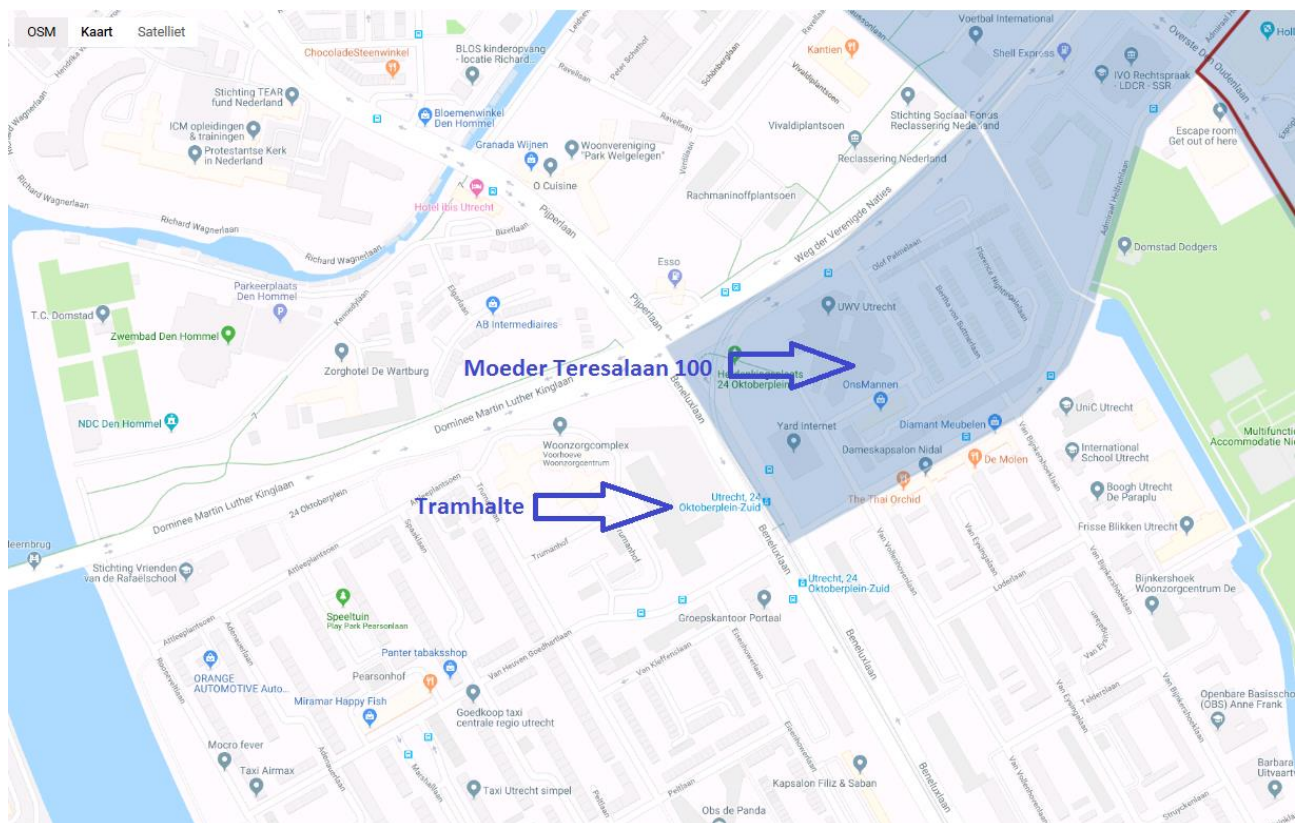

- Sla linksaf richting Admiraal Helfrichlaan
- Sla linksaf richting Van Weerden Poelmanlaan
- Sla rechtsaf richting Raoul Wallenberglaan
- Sla linksaf richting Moeder Teresaan, je bestemming bevindt zich aan de linkerkant

Parkeren:

Gratis parkeren kan in het lichtgrijze gebied. In het donkergrijze gebied is het betaald parkeren, zie [hier](#) de tarieven en het parkeerbeleid van de gemeente Utrecht. Voor minder validen is het mogelijk om gratis te parkeren op het parkeerterrein van Slachtofferhulp Nederland.

Bezoekadres: Moeder Teresaan 100, 3527 WB Utrecht
Postbus: Postbus 14208, 3508 SH Utrecht
Telefoon: 030 - 234 0045
E-mail: info@perspectiefherstelbemiddeling.nl
Website: www.perspectiefherstelbemiddeling.nl