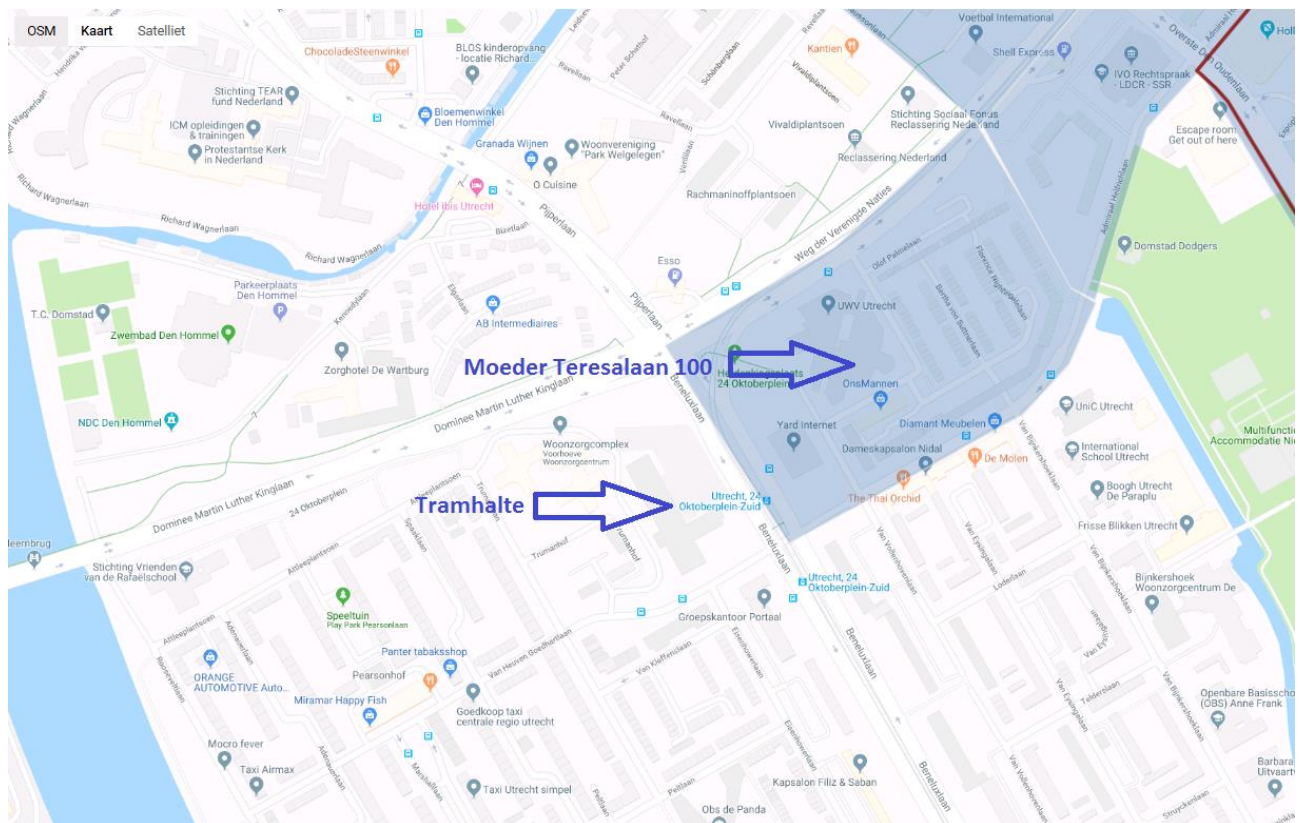

- Houd links aan bij Ds. Martin Luther Kinglaan
- Sla rechtsaf naar de Ds. Martin Luther Kinglaan richting Centrum
- Houd rechts aan bij Beneluxlaan
- Sla rechtsaf richting Beneluxlaan
- Sla linksaf richting Admiraal Helfrichlaan
- Sla linksaf richting Van Weerden Poelmanlaan
- Sla rechtsaf richting Raoul Wallenberglaan
- Sla linksaf richting Moeder Teresaan, je bestemming bevindt zich aan de linkerkant

Parkeren:

Gratis parkeren kan in het lichtgrijze gebied. In het donkergrijze gebied is het betaald parkeren, zie [hier](#) de tarieven en het parkeerbeleid van de gemeente Utrecht. Voor minder validen is het mogelijk om gratis te parkeren op het parkeerterrein van Slachtofferhulp Nederland.

Bezoekadres: Moeder Teresaan 100, 3527 WB Utrecht
Postbus: Postbus 14208, 3508 SH Utrecht
Telefoon: 030 - 234 0045
E-mail: info@perspectiefherstelbemiddeling.nl
Website: www.perspectiefherstelbemiddeling.nl